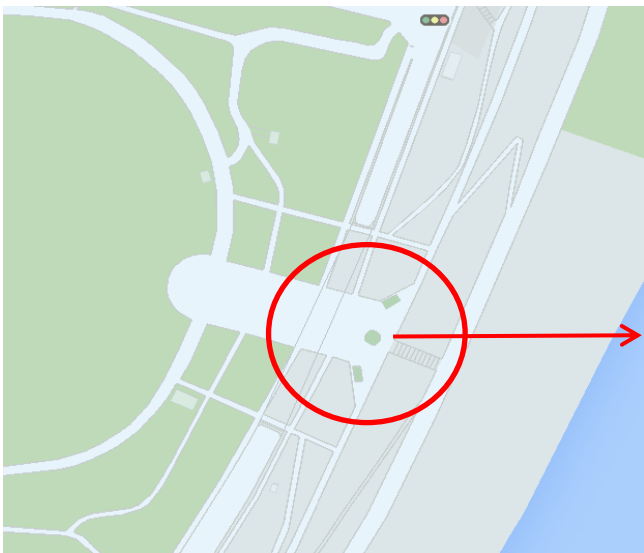

最寄駅: 東大島駅(駅からドーム広場まで徒歩約15分)

集合場所

ドーム広場